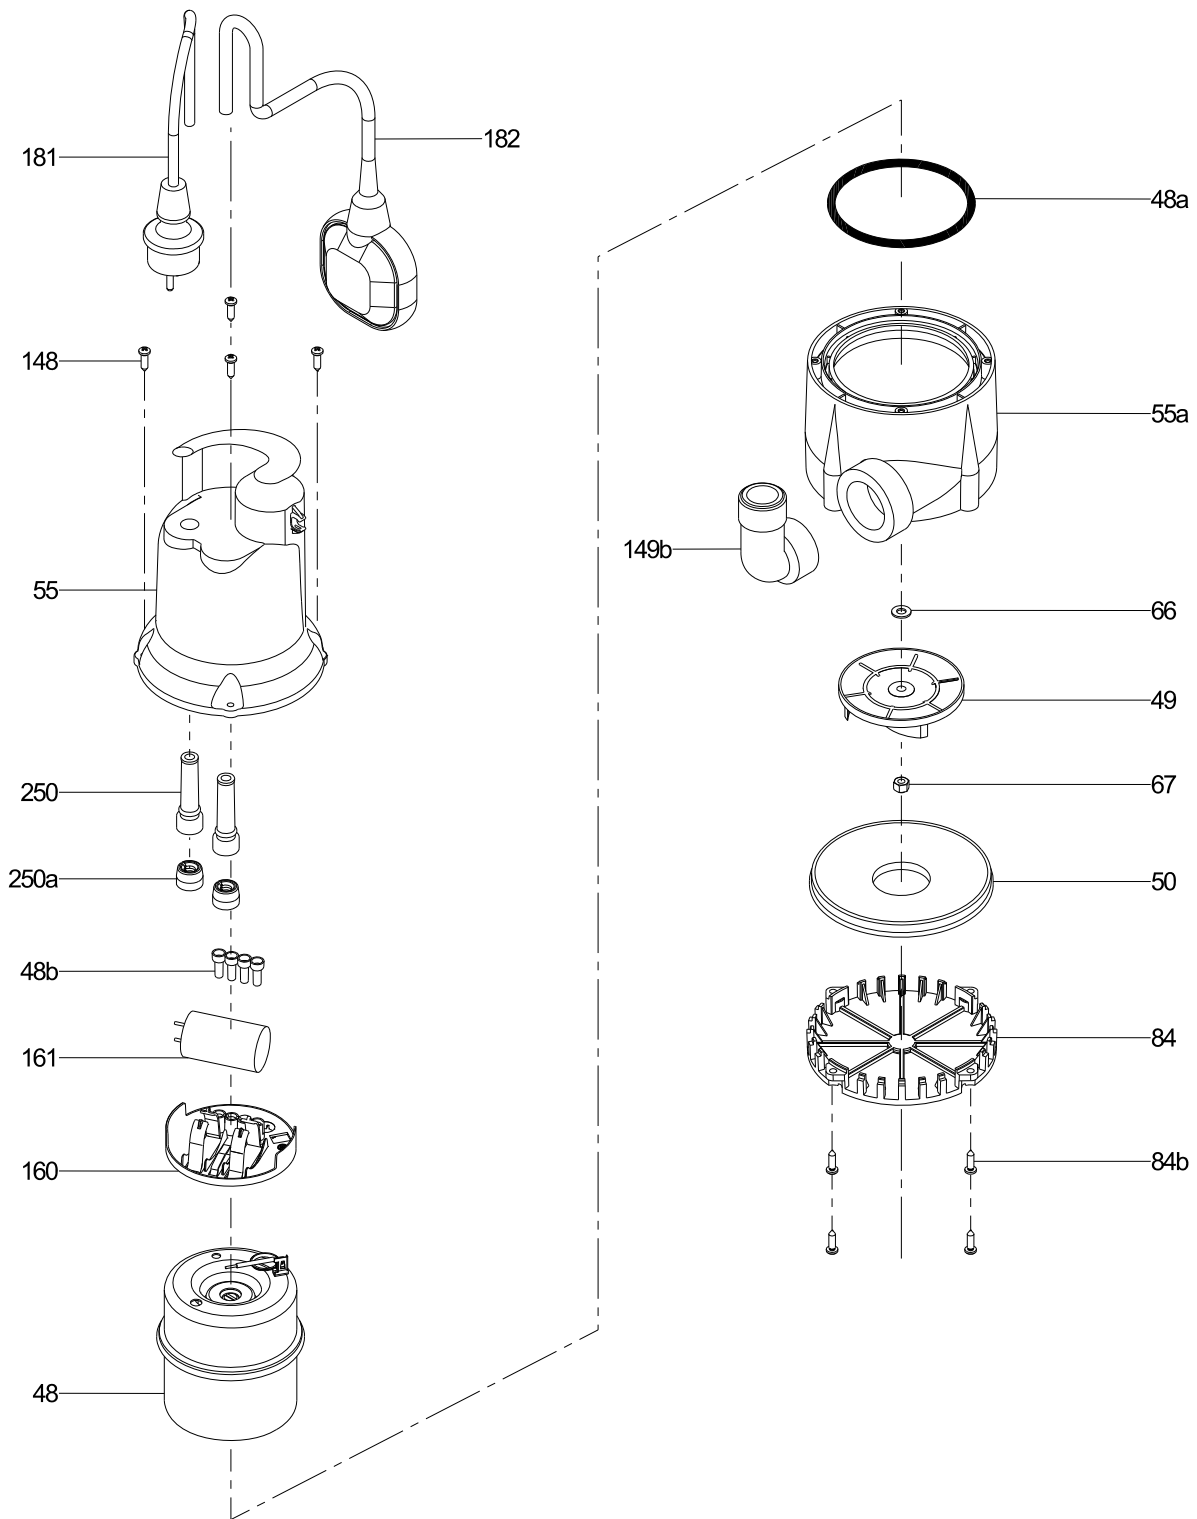

35. KPC

KPC 24/7, 300A, 600A

50/60 Hz

Cable

Pos.	Description	50/60 Hz				
		KPC 24/7, 300A		KPC 24/7, 300A, 600A		KPC 600A
		Kit No	97825411	98519587	97825435	98519592
	Plug type	Australia	Schuko	Australia	Schuko	
181	Cable, 10 m	1	1	1	1	
250	Cable entry	1	1	1	1	
250a	Cable relief	1	1	1	1	
48a	O-ring	1	1	1	1	
48b	Cable crimp	3	3	3	3	

Float switch

Pos.	Pump type	Frequency	KPC
			50/60 Hz
			Kit No
182	Float switch	1	
250	Cable entry	1	
250a	Cable relief	1	
48a	O-ring	1	
48b	Cable crimp	4	

Impeller

Pos.	Description	50 Hz		60 Hz	
		KPC 24/7, 300A	KPC 600A	KPC 24/7, 300A	KPC 600A
		Kit No	98520216	98520232	98520220
49	Impeller	1	1	1	1
67	Nut	1	1	1	1
66	Wear ring disc	1	1	1	1

Strainer

Pos.	Description	50/60 Hz		
		KPC 24/7	KPC 300A	KPC 600A
		Kit No	98520428	98520425
84	Strainer	1	1	1

KPC 300A

TM059721

KPC 600A

TM059720

KPC 24/7

TM059719