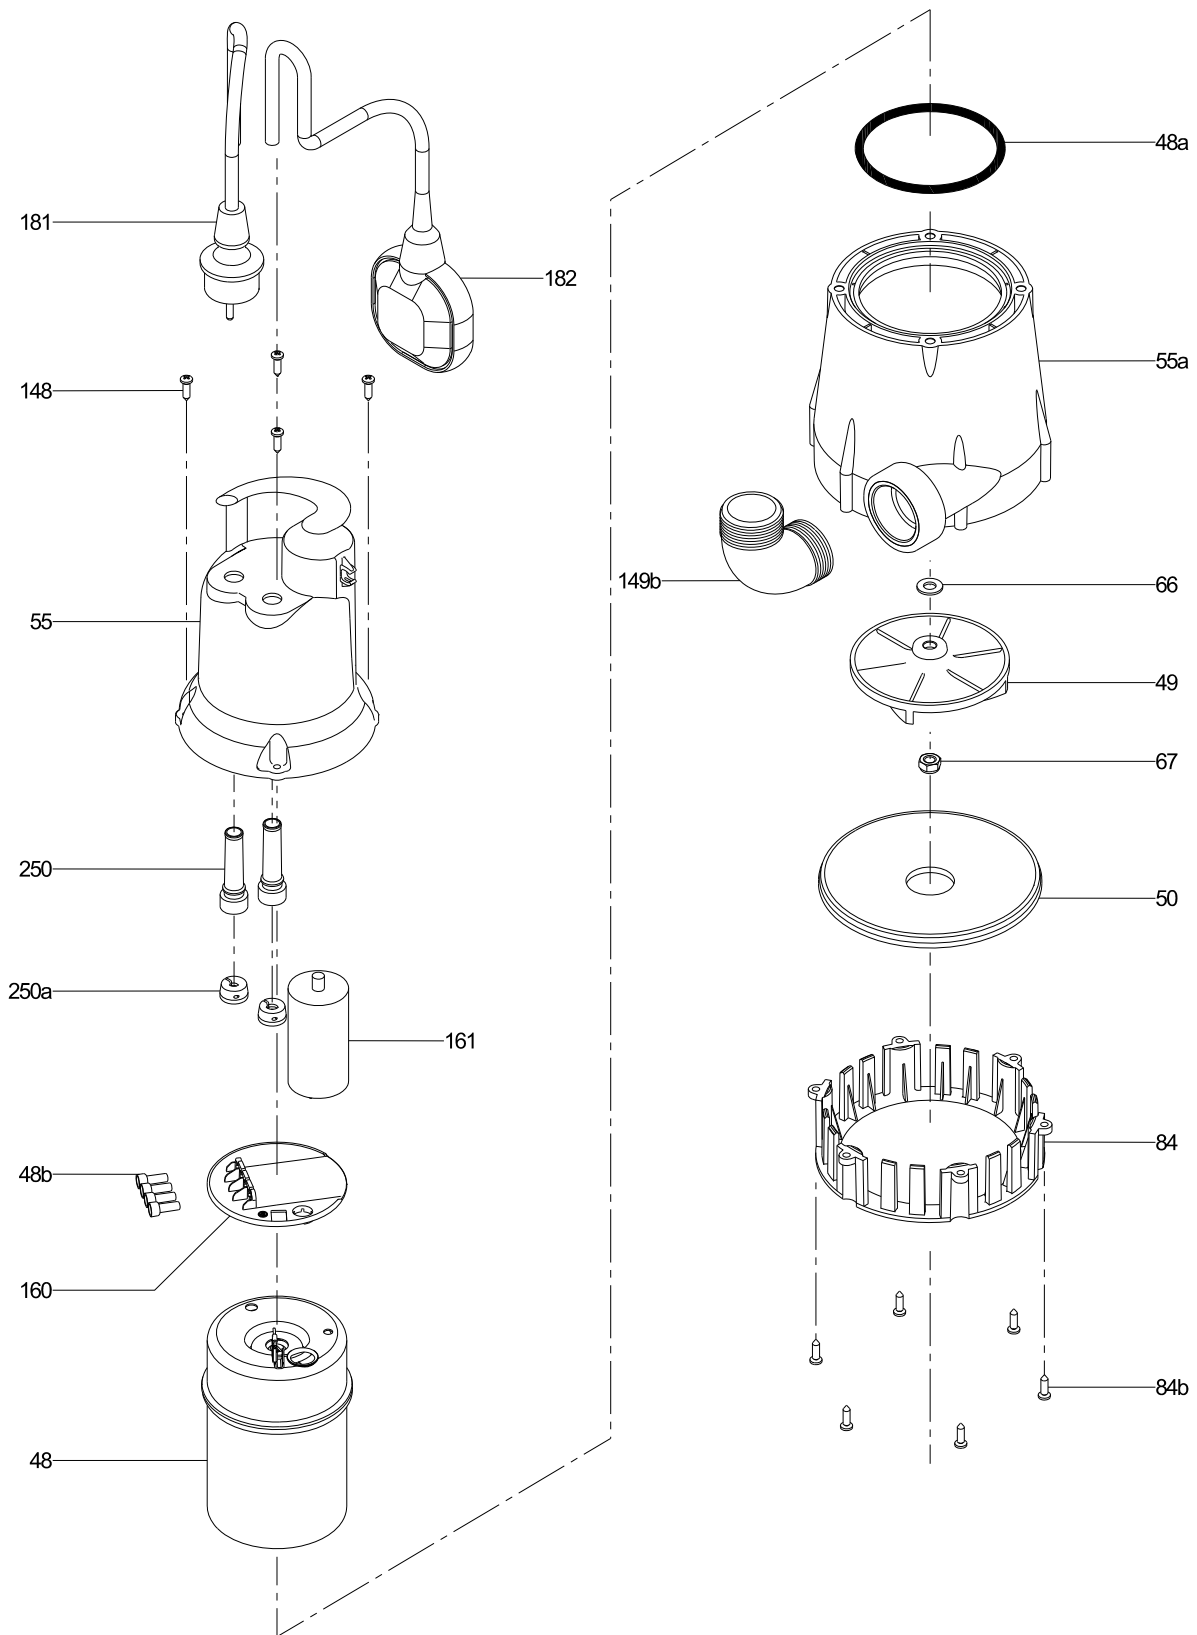

35. KPC

KPC 24/7, 300A, 600A

50/60 Hz

Cable

Pos.	Description	50/60 Hz				
		KPC 24/7, 300A		KPC 24/7, 300A, 600A		KPC 600A
		Kit No	97825411	98519587	97825435	98519592
	Plug type	Australia	Schuko	Australia	Schuko	
181	Cable, 10 m	1	1	1	1	
250	Cable entry	1	1	1	1	
250a	Cable relief	1	1	1	1	
48a	O-ring	1	1	1	1	
48b	Cable crimp	3	3	3	3	

Capacitor

Pos.	Description	50 Hz		60 Hz	
		KPC 24/7, 300A		KPC 600A	
		Kit No	98520308	98520323	98520327
161	Capacitor	1	1	1	1
48b	Cable crimp	4	4	4	4

Fitting (Outlet)

Pos.	Description	50/60 Hz	
		KPC 24/7, 300A, 600A	
		Kit No	98520441
149b	Fitting 1 1/4"	1	

Float switch

Pos.	Pump type	Frequency	KPC
			50/60 Hz
			Kit No
182	Float switch	1	
250	Cable entry	1	
250a	Cable relief	1	
48a	O-ring	1	
48b	Cable crimp	4	

Impeller

Pos.	Description	50 Hz		60 Hz	
		KPC 24/7, 300A	KPC 600A	KPC 24/7, 300A	KPC 600A
		Kit No	98520216	98520232	98520220
49	Impeller	1	1	1	1
67	Nut	1	1	1	1
66	Wear ring disc	1	1	1	1

Strainer

Pos.	Description	50/60 Hz		
		KPC 24/7	KPC 300A	KPC 600A
		Kit No	98520428	98520425
84	Strainer	1	1	1

KPC 300A

TM059721

KPC 600A

TM059720

KPC 24/7

TM059719