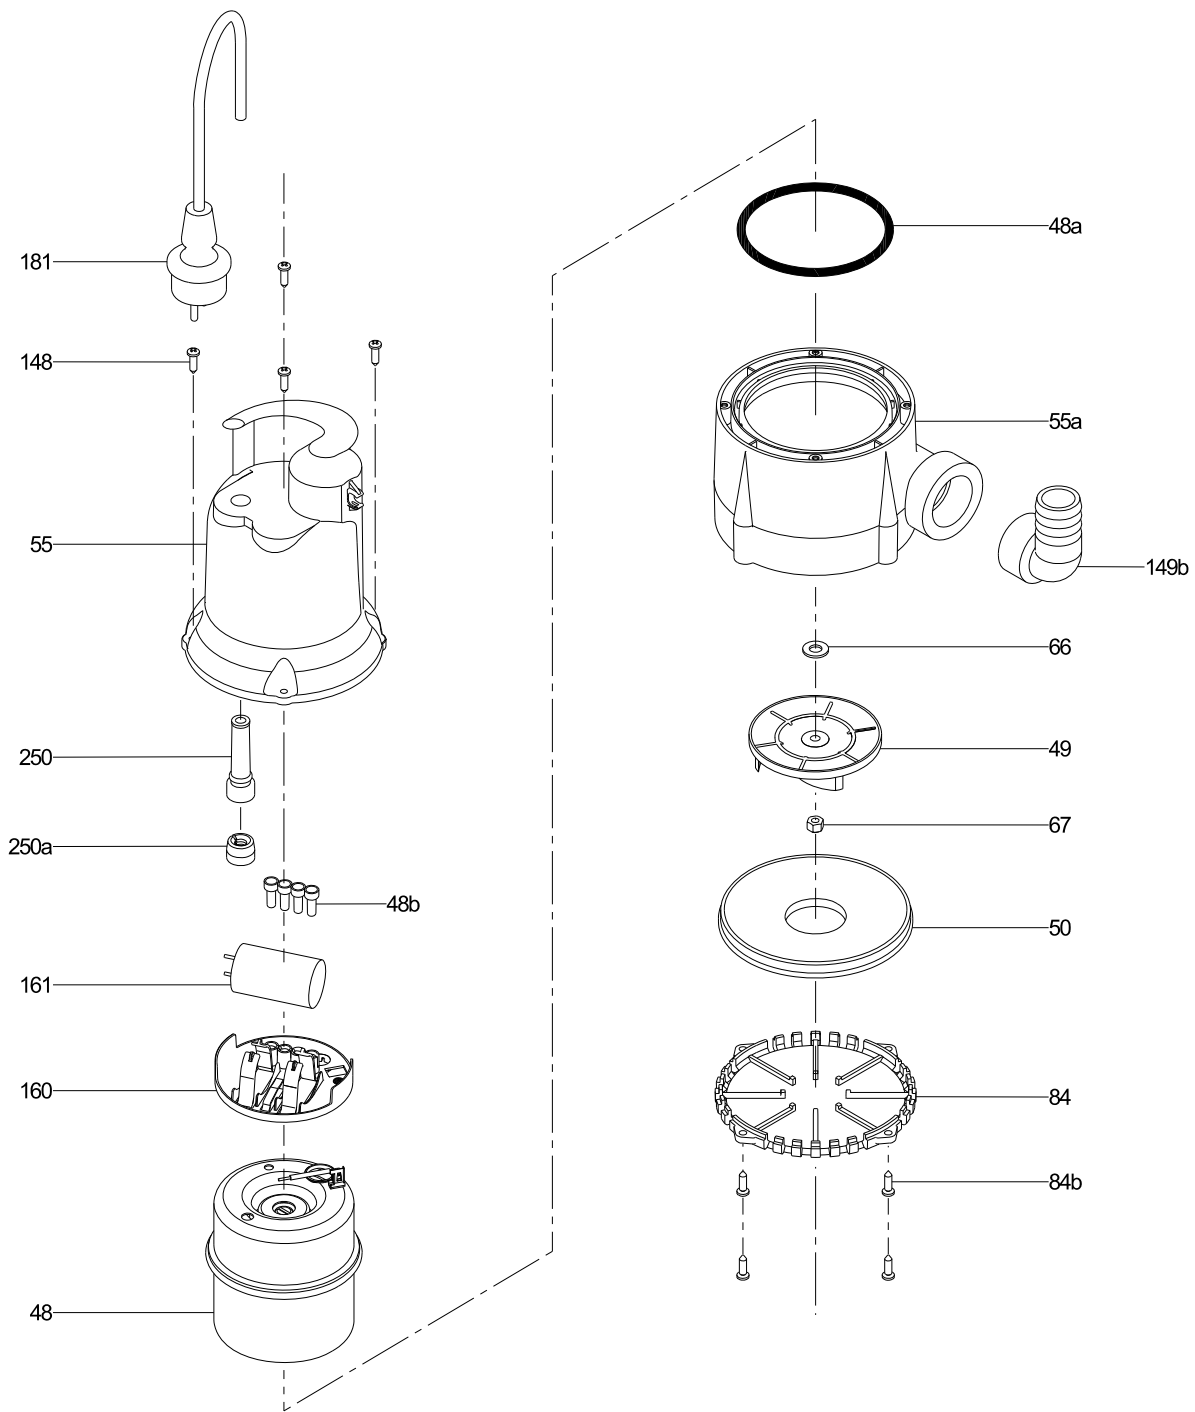

35. KPC

KPC 24/7, 300A, 600A

50/60 Hz

Cable

Pos.	Description	50/60 Hz				
		KPC 24/7, 300A		KPC 24/7, 300A, 600A		KPC 600A
		Kit No	97825411	98519587	97825435	98519592
	Plug type	Australia	Schuko	Australia	Schuko	
181	Cable, 10 m	1	1	1	1	
250	Cable entry	1	1	1	1	
250a	Cable relief	1	1	1	1	
48a	O-ring	1	1	1	1	
48b	Cable crimp	3	3	3	3	

Float switch

Pos.	Pump type	Frequency	KPC
			50/60 Hz
			Kit No
182	Float switch	1	
250	Cable entry	1	
250a	Cable relief	1	
48a	O-ring	1	
48b	Cable crimp	4	

Impeller

Pos.	Description	50 Hz		60 Hz	
		KPC 24/7, 300A	KPC 600A	KPC 24/7, 300A	KPC 600A
		Kit No	98520216	98520232	98520220
49	Impeller	1	1	1	1
67	Nut	1	1	1	1
66	Wear ring disc	1	1	1	1

Strainer

Pos.	Description	50/60 Hz		
		KPC 24/7	KPC 300A	KPC 600A
		Kit No	98520428	98520425
84	Strainer	1	1	1

KPC 300A

TM059721

KPC 600A

TM059720

KPC 24/7

TM059719