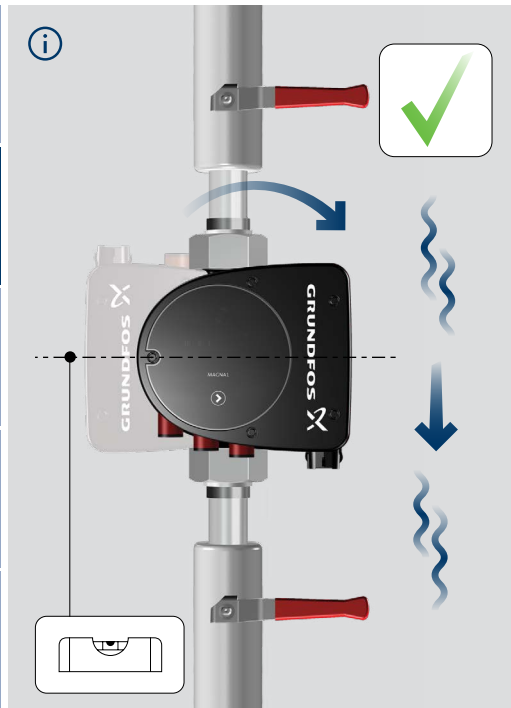

Min. / Max.
-10 °C / +110 °C

PN 6: 6 bar / 0.6 MPa
PN 10: 10 bar / 1.0 MPa
PN 16: 16 bar / 1.6 MPa

Min. / Max.
0 °C / +40 °C

< 39 dB(A)

Max. 95 % RH
IPX4D

7

i

**Fault relay
output**