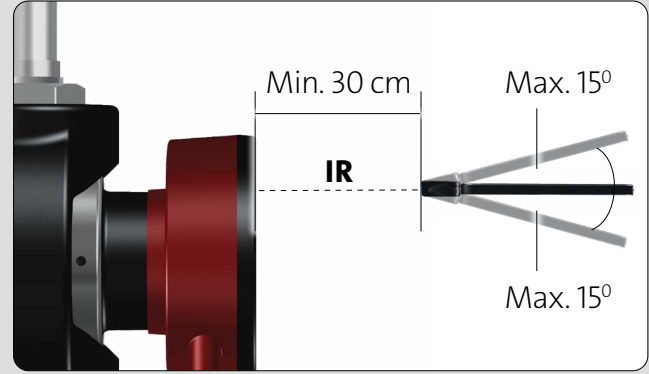

net.grundfos.com/qr/i/99209952