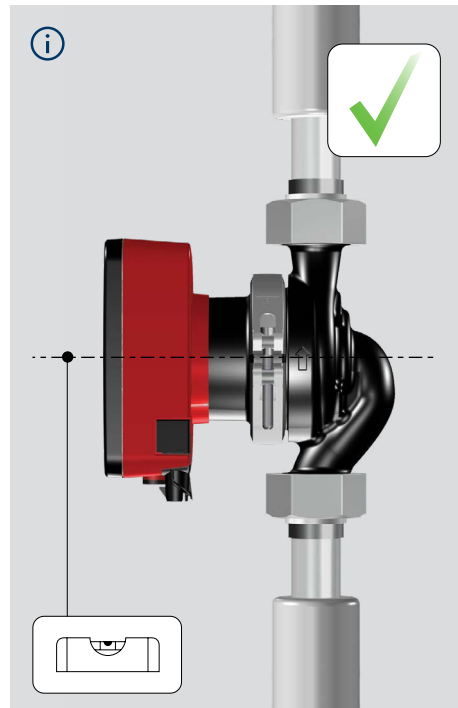

Min. / Max.
-10 °C / +110 °C

PN 6: 6 bar / 0.6 MPa
PN 10: 10 bar / 1.0 MPa
PN 16: 16 bar / 1.6 MPa

Min. / Max.
0 °C / +40 °C

< 39 dB(A)

Max. 95 % RH
IPX4D

7

i

**Fault relay
output**