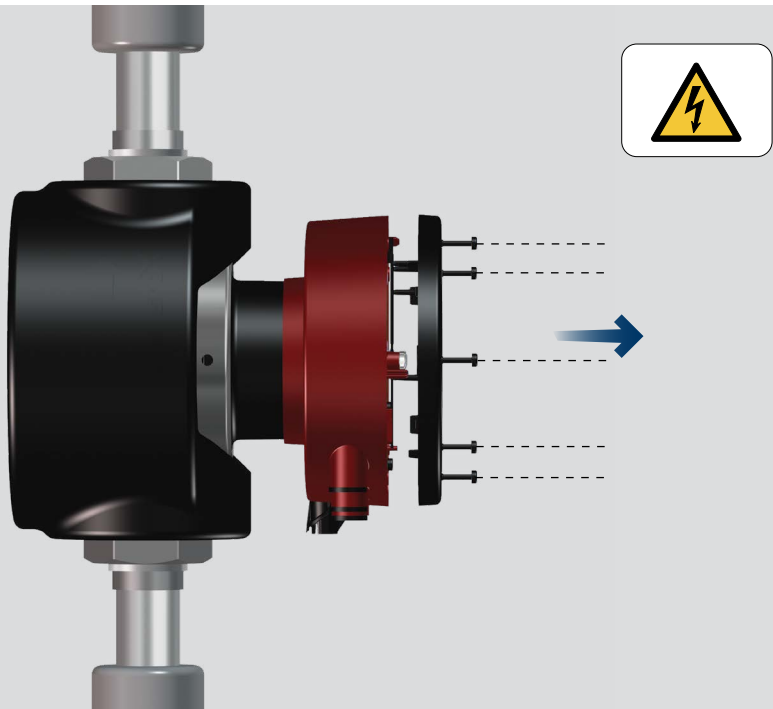

Min. / Max.
-10 °C / +110 °C

PN 6: 6 bar / 0.6 MPa
PN 10: 10 bar / 1.0 MPa
PN 16: 16 bar / 1.6 MPa

Min. / Max.
0 °C / +40 °C

< 39 dB(A)

Max. 95 % RH
IPX4D

7

i

**Fault relay
output**