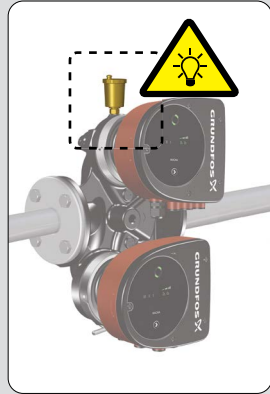

MAGNA1

VALID FROM MODEL C

Further product
documentation

net.grundfos.com/qr/i/99209952

MAGNA1

MAGNA1 D

MAGNA1 F

MAGNA1 D F

Min. / Max.
-10 °C / +110 °C

PN 6: 6 bar / 0.6 MPa
PN 10: 10 bar / 1.0 MPa
PN 16: 16 bar / 1.6 MPa

Min. / Max.
0 °C / +40 °C

< 39 dB(A)

Max. 95 % RH
IPX4D

7

i

**Fault relay
output**