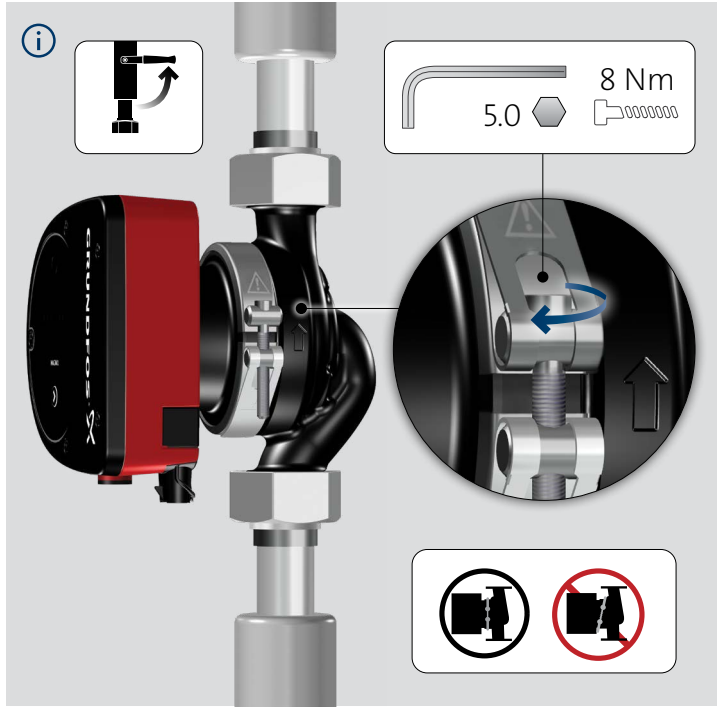

Min. / Max.
-10 °C / +110 °C

PN 6: 6 bar / 0.6 MPa
PN 10: 10 bar / 1.0 MPa
PN 16: 16 bar / 1.6 MPa

Min. / Max.
0 °C / +40 °C

< 39 dB(A)

Max. 95 % RH
IPX4D

7

i

**Fault relay
output**