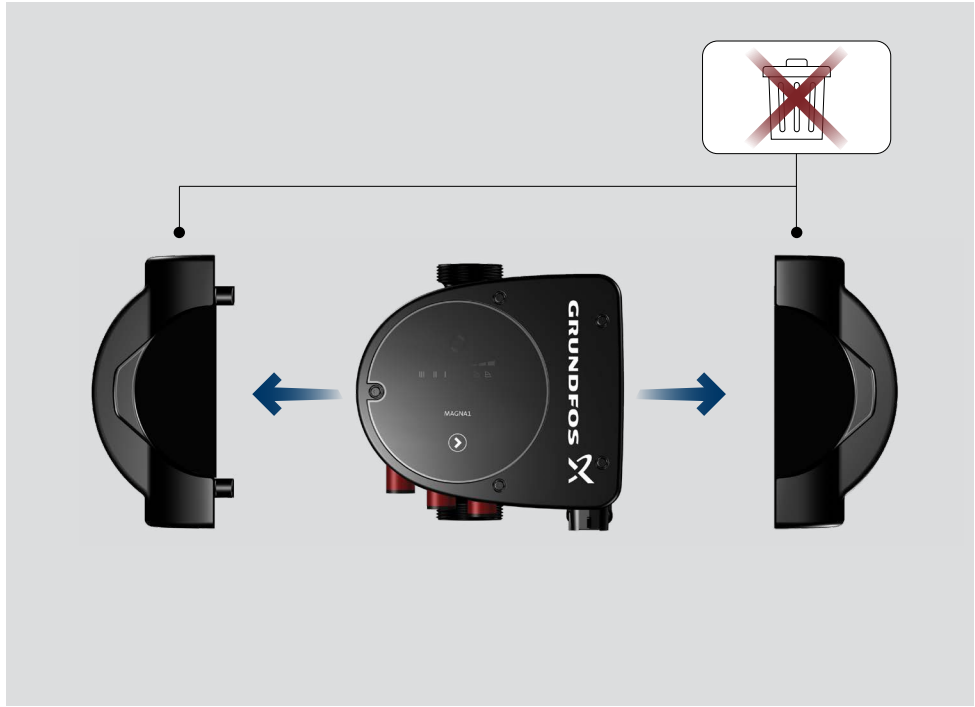

MAGNA1

VALID FROM MODEL C

Further product
documentation

net.grundfos.com/qr/i/99209952

MAGNA1

MAGNA1 D

MAGNA1 F

MAGNA1 D F

Min. / Max.
-10 °C / +110 °C

PN 6: 6 bar / 0.6 MPa
PN 10: 10 bar / 1.0 MPa
PN 16: 16 bar / 1.6 MPa

Min. / Max.
0 °C / +40 °C

< 39 dB(A)

Max. 95 % RH
IPX4D

7

i

**Fault relay
output**