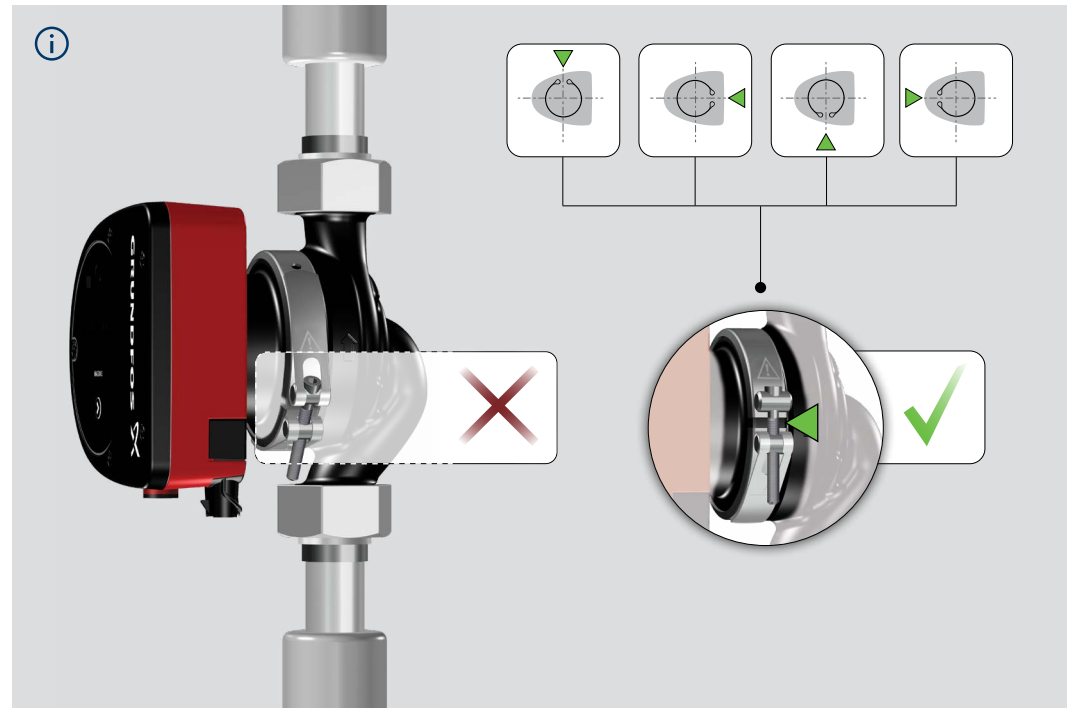

Min. / Max.
-10 °C / +110 °C

PN 6: 6 bar / 0.6 MPa
PN 10: 10 bar / 1.0 MPa
PN 16: 16 bar / 1.6 MPa

Min. / Max.
0 °C / +40 °C

< 39 dB(A)

Max. 95 % RH
IPX4D

7

i

**Fault relay
output**