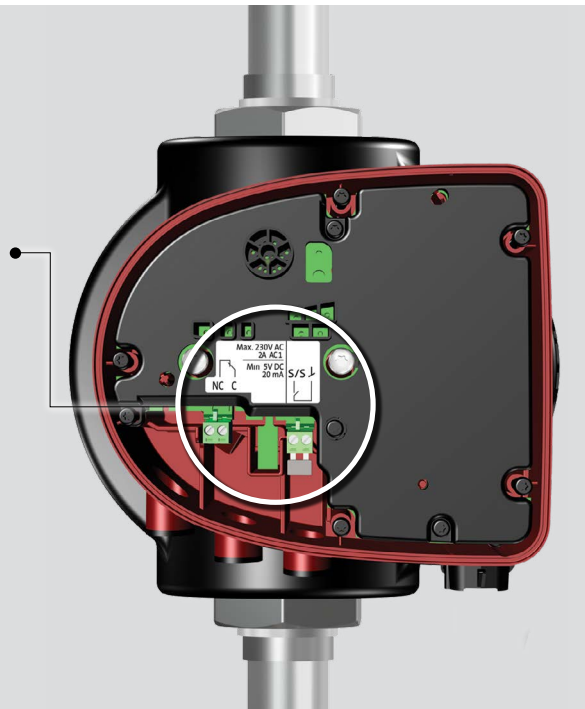

MAGNA1

VALID FROM MODEL C

Further product
documentation

net.grundfos.com/qr/i/99209952

MAGNA1

MAGNA1 D

MAGNA1 F

MAGNA1 D F

Min. / Max.
-10 °C / +110 °C

PN 6: 6 bar / 0.6 MPa
PN 10: 10 bar / 1.0 MPa
PN 16: 16 bar / 1.6 MPa

Min. / Max.
0 °C / +40 °C

< 39 dB(A)

Max. 95 % RH
IPX4D

7

i

**Fault relay
output**