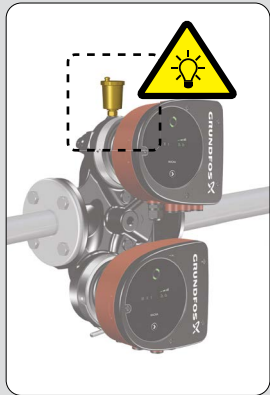

MAGNA1

VALID FROM MODEL C

Further product
documentation

net.grundfos.com/qr/i/99209952

MAGNA1

MAGNA1 D

MAGNA1 F

MAGNA1 D F

Min. / Max.
-10 °C / +110 °C

PN 6: 6 bar / 0.6 MPa
PN 10: 10 bar / 1.0 MPa
PN 16: 16 bar / 1.6 MPa

Min. / Max.
0 °C / +40 °C

< 39 dB(A)

Max. 95 % RH
IPX4D

7

i

**Fault relay
output**