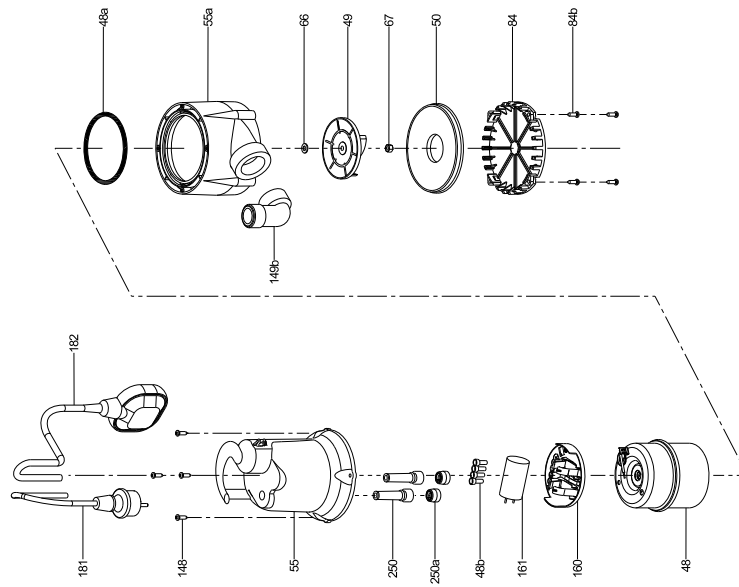

35. KPC

KPC 24/7, 300A, 600A

50/60 Hz

Cable

Pos.	Description	50/60 Hz				
		KPC 24/7, 300A		KPC 24/7, 300A, 600A		
		Kit No	97825411	98519587	97825435	98519592
	Plug type	Australia	Schuko	Australia	Schuko	
181	Cable, 10 m		1	1	1	1
250	Cable entry		1	1	1	1
250a	Cable relief		1	1	1	1
48a	O-ring		1	1	1	1
48b	Cable crimp		3	3	3	3

Float switch

Pos.	Pump type	KPC
		Frequency
		Kit No
182	Float switch	50/60 Hz 96578970 1
250	Cable entry	1
250a	Cable relief	1
48a	O-ring	1
48b	Cable crimp	4

Impeller

Pos.	Description	50 Hz		60 Hz	
		KPC 24/7, 300A	KPC 600A	KPC 24/7, 300A	KPC 600A
		Kit No	98520216	98520232	98520220
49	Impeller	1	1	1	1
67	Nut	1	1	1	1
66	Wear ring disc	1	1	1	1

Strainer

Pos.	Description	50/60 Hz		
		KPC 24/7	KPC 300A	KPC 600A
		Kit No	98520428	98520425
84	Strainer	1	1	1

KPC 600A

KPC 300A

KPC 24/7

TM05 9720 4413 - TM05 9719 4413 - TM05 9721 4413