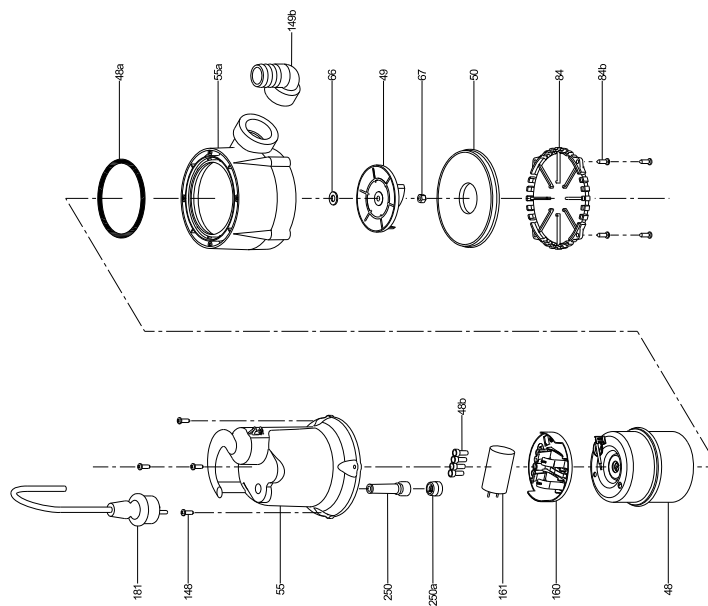

35. KPC

KPC 24/7, 300A, 600A

50/60 Hz

Cable

Pos.	Description	50/60 Hz				
		KPC 24/7, 300A		KPC 24/7, 300A, 600A		
		Kit No	97825411	98519587	97825435	98519592
	Plug type	Australia	Schuko	Australia	Schuko	
181	Cable, 10 m		1	1	1	1
250	Cable entry		1	1	1	1
250a	Cable relief		1	1	1	1
48a	O-ring		1	1	1	1
48b	Cable crimp		3	3	3	3

Float switch

Pos.	Pump type	KPC
		Frequency
		Kit No
182	Float switch	50/60 Hz 96578970 1
250	Cable entry	1
250a	Cable relief	1
48a	O-ring	1
48b	Cable crimp	4

Impeller

Pos.	Description	50 Hz		60 Hz	
		KPC 24/7, 300A	KPC 600A	KPC 24/7, 300A	KPC 600A
		Kit No	98520216	98520232	98520220
49	Impeller	1	1	1	1
67	Nut	1	1	1	1
66	Wear ring disc	1	1	1	1

Strainer

Pos.	Description	50/60 Hz		
		KPC 24/7	KPC 300A	KPC 600A
		Kit No	98520428	98520425
84	Strainer	1	1	1

KPC 600A

KPC 300A

KPC 24/7

TM05 9720 4413 - TM05 9719 4413 - TM05 9721 4413