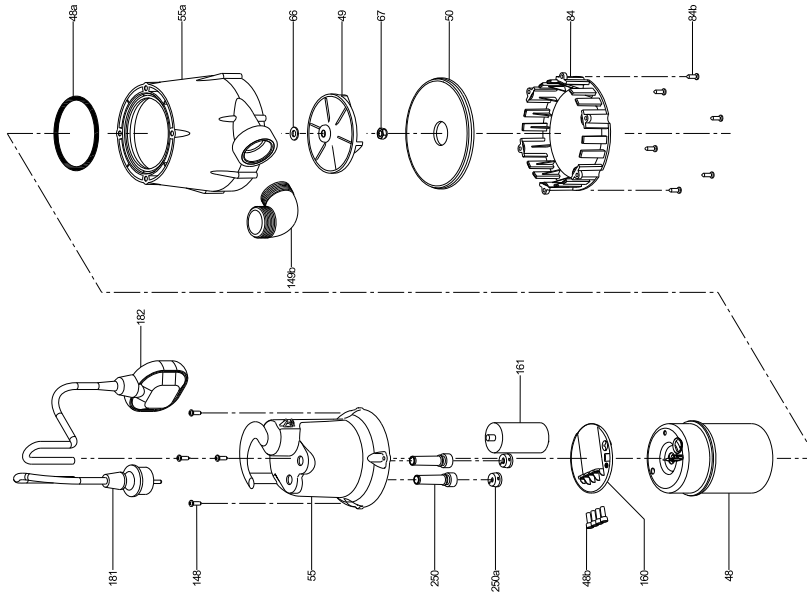

35. KPC

KPC 24/7, 300A, 600A

50/60 Hz

Cable

Pos.	Description	50/60 Hz				
		KPC 24/7, 300A		KPC 24/7, 300A, 600A		
		Kit No	97825411	98519587	97825435	98519592
	Plug type	Australia	Schuko	Australia	Schuko	
181	Cable, 10 m		1	1	1	1
250	Cable entry		1	1	1	1
250a	Cable relief		1	1	1	1
48a	O-ring		1	1	1	1
48b	Cable crimp		3	3	3	3

Float switch

Pos.	Pump type	KPC
		Frequency
		Kit No
182	Float switch	50/60 Hz 96578970 1
250	Cable entry	1
250a	Cable relief	1
48a	O-ring	1
48b	Cable crimp	4

Impeller

Pos.	Description	50 Hz		60 Hz	
		KPC 24/7, 300A	KPC 600A	KPC 24/7, 300A	KPC 600A
		Kit No	98520216	98520232	98520220
49	Impeller	1	1	1	1
67	Nut	1	1	1	1
66	Wear ring disc	1	1	1	1

Strainer

Pos.	Description	50/60 Hz		
		KPC 24/7	KPC 300A	KPC 600A
		Kit No	98520428	98520425
84	Strainer	1	1	1

KPC 600A

KPC 300A

KPC 24/7

TM05 9720 4413 - TM05 9719 4413 - TM05 9721 4413